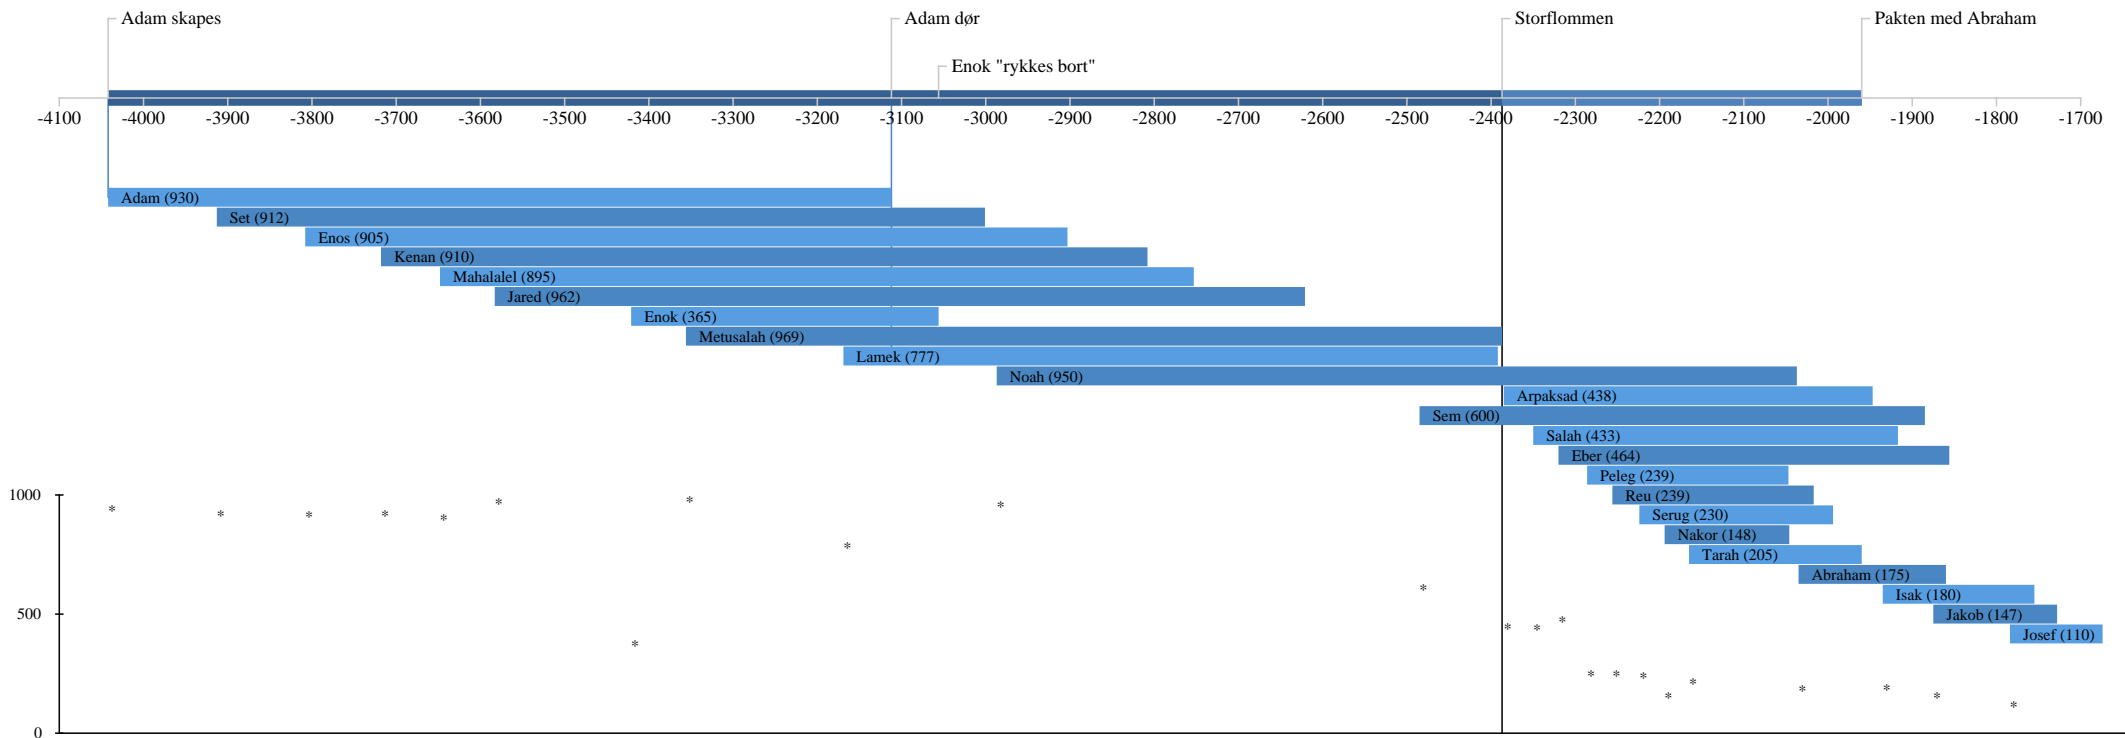

# Urhistorien - tidslinje

Basert på Martin Ansteys utlegning  
av »Bibelens kronologi (fra h. GT)

Kryssplott av levealder versus fødselsår  
Markant forskjell før og etter storflommen