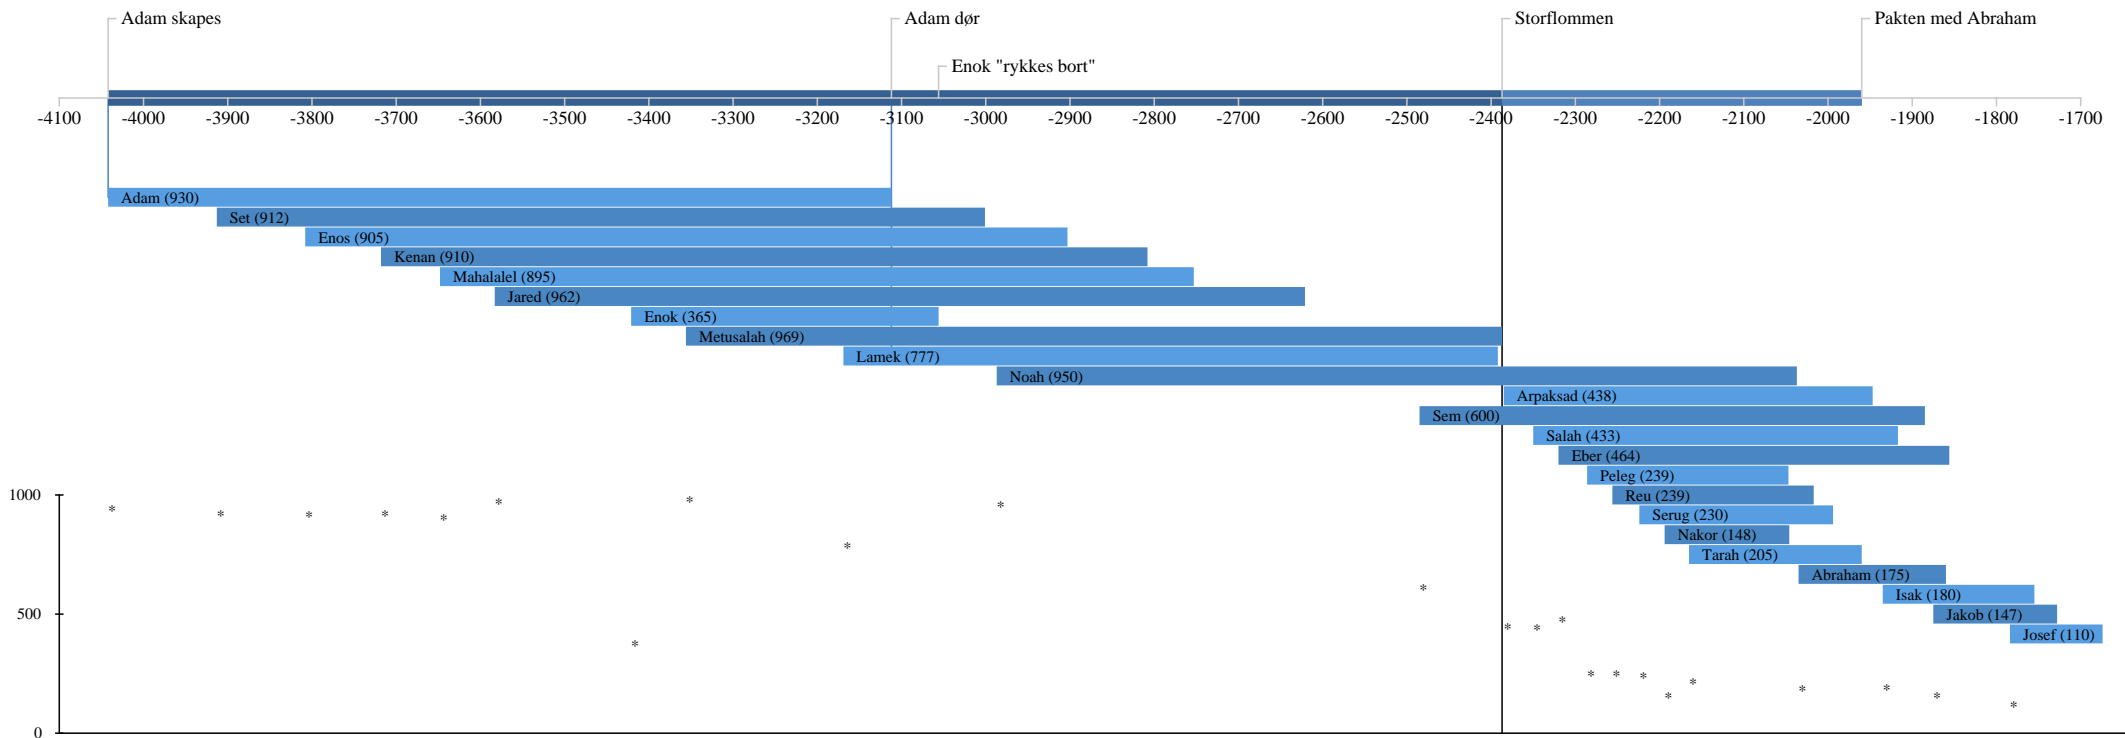

Urhistorien - tidslinje

Basert på Martin Ansteys utlegning
av »Bibelens kronologi (fra h. GT)

Kryssplott av levealder versus fødselsår
Markant forskjell før og etter storflommen