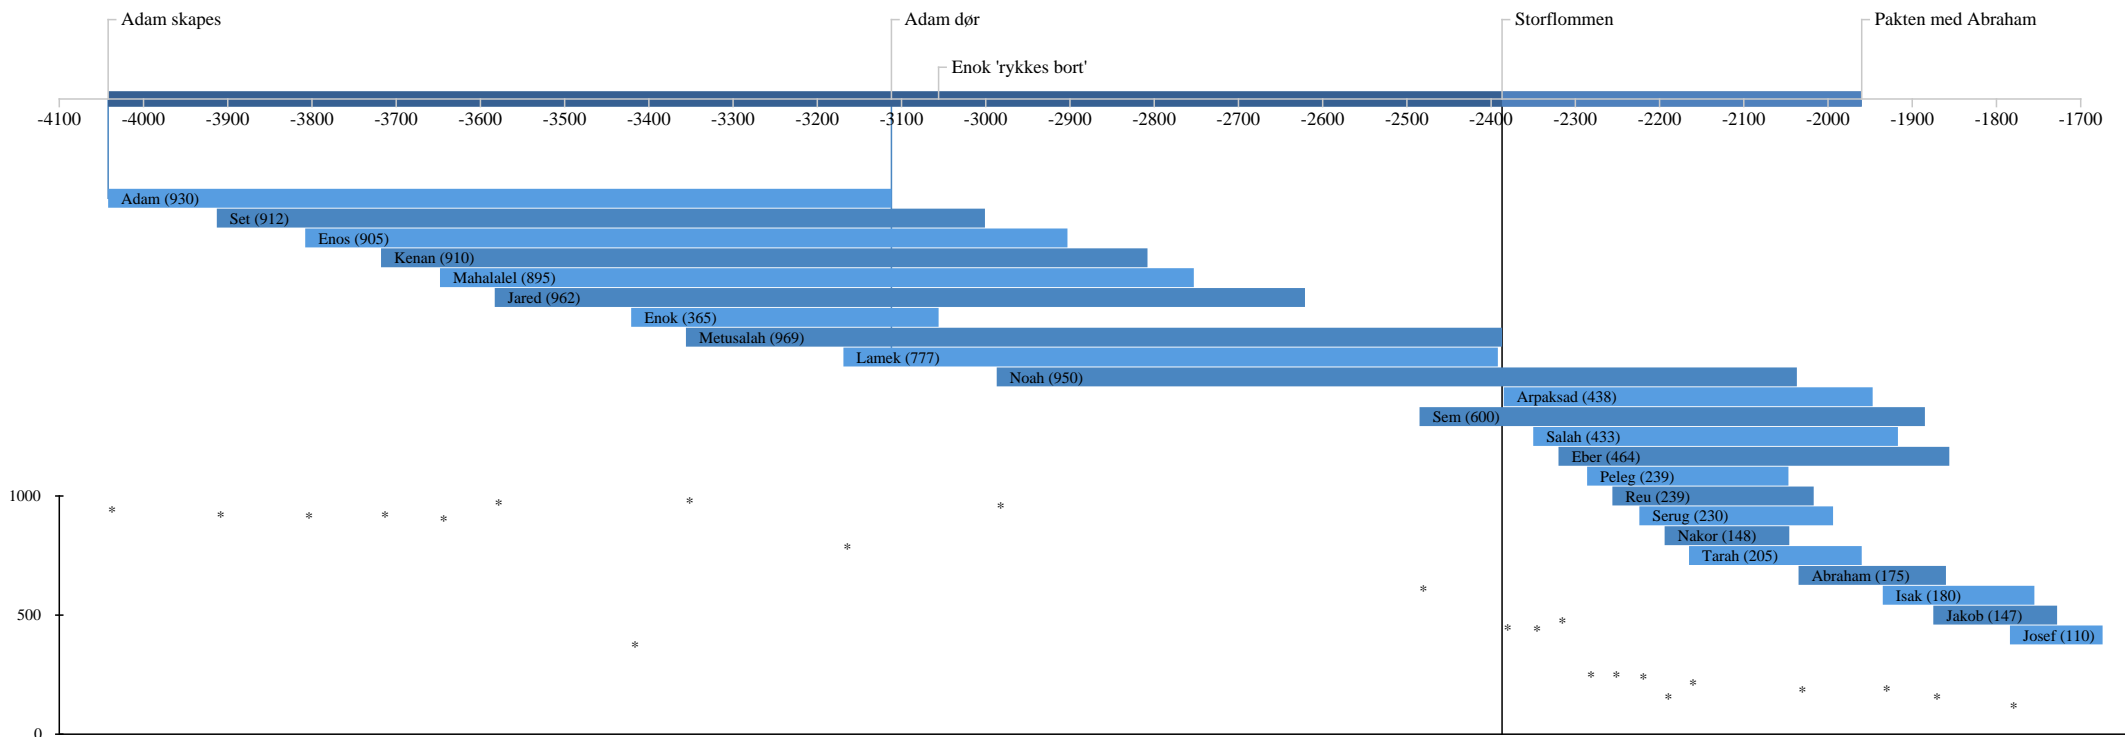

Urhistorien - tidslinje

Datering etter M. Ansteys utlegning
av »Bibelens kronologi (fra h. GT)

■ Adam til storflommen
■ Storflommen til Abraham

Kryssplott av levealder (y) versus fødselsår (x)
Markant forskjell før og etter storflommen